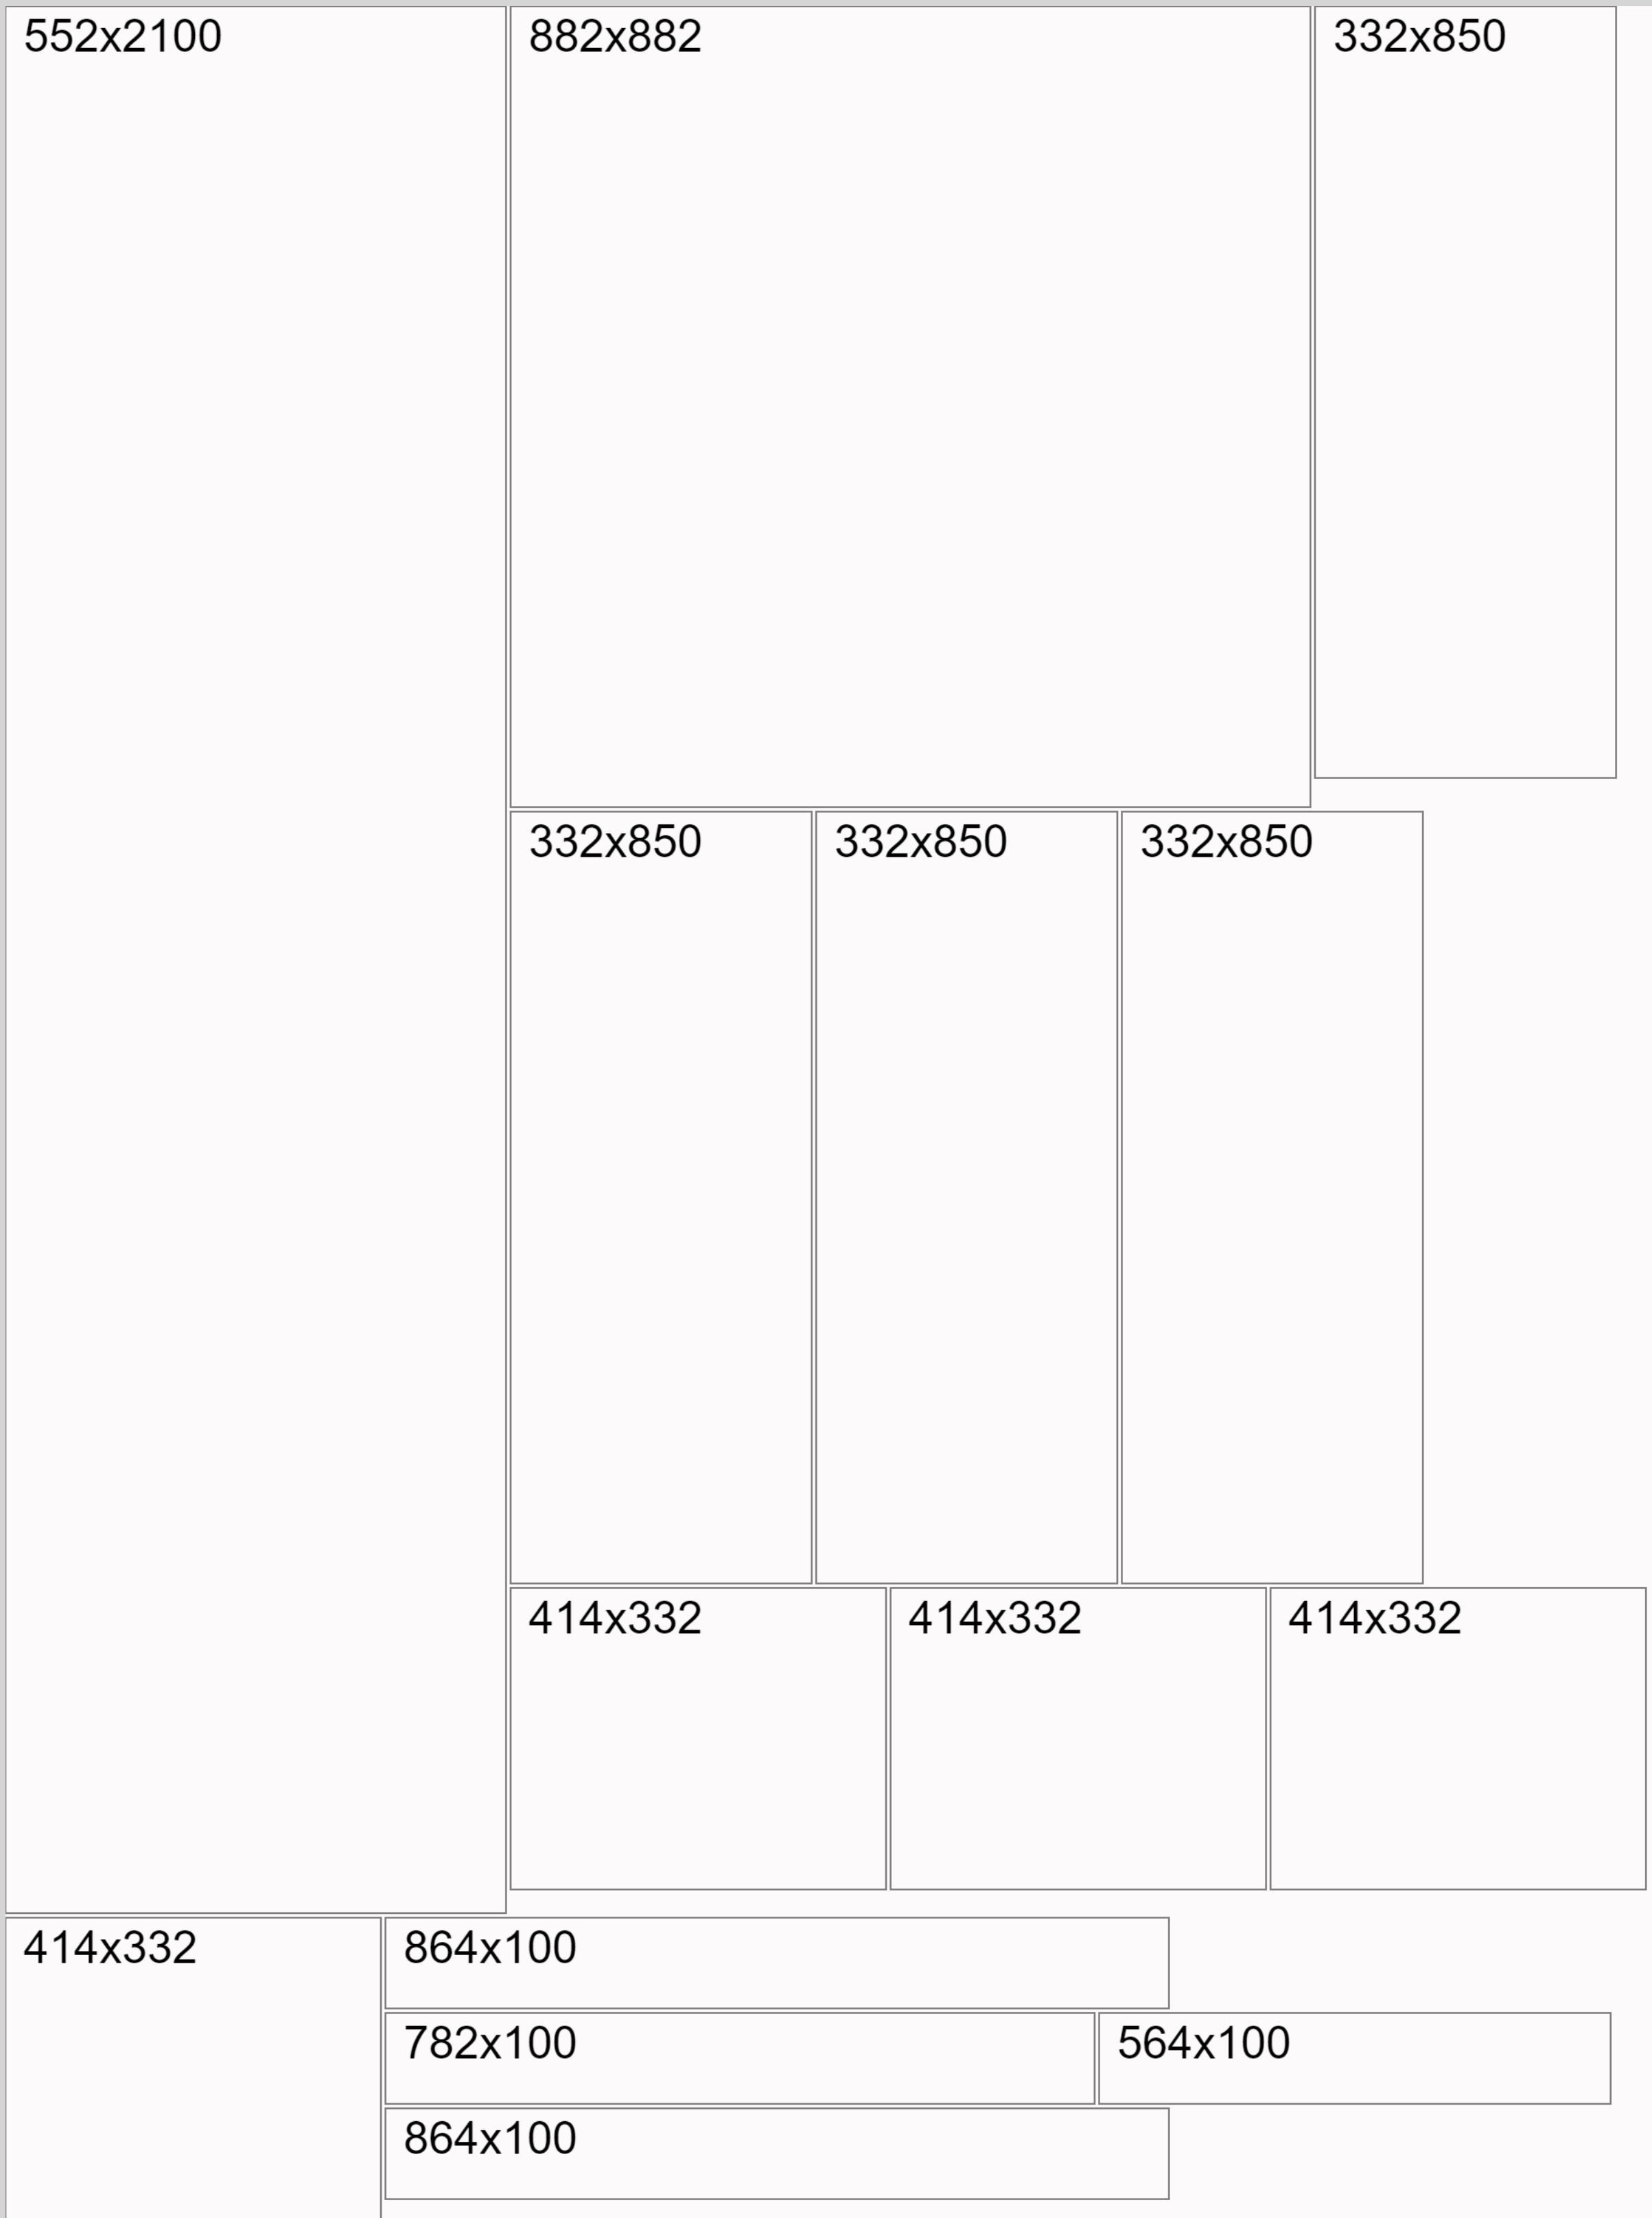

Edging - Summary	Thickness	Unit Price	QTY	Subtotal
Masisa/Blanco Liso	0.5	\$180,00	38.5	\$6.930,00
Masisa/Sahara	2	\$1.040,00	33	\$34.320,00
Masisa/Santorini	2	\$1.040,00	22.6	\$23.504,00

Labour - Summary	Unit Price	QTY	Subtotal
Board cutting charge - Masisa/Blanco Liso	\$6.000,00	5	\$30.000,00
Board cutting charge - Egger/Blanco Liso	\$3.000,00	3	\$9.000,00
Board cutting charge - Masisa/Sahara	\$6.000,00	1	\$6.000,00
Board cutting charge - Masisa/Santorini	\$6.000,00	2	\$12.000,00
Edging installation - Masisa/Blanco Liso	\$400,00	38.5	\$15.400,00
Edging installation - Masisa/Sahara	\$720,00	33	\$23.760,00
Edging installation - Masisa/Santorini	\$720,00	22.6	\$16.272,00

552x780	552x780	552x780
552x780	552x780	552x780
552x780	552x780	552x780
564x100	564x100	564x100
Masisa/Blanco-Liso - 1830x2500		

552x780		552x780		552x780	
332x600	332x600	332x600	332x600		
564x552		564x552		564x552	
860x100			860x100		
564x100	564x100		564x100		
564x100					

860x552

564x552

564x552

564x552

564x552

564x552

580x2082

580x2080

780x678

430x580

430x580

340x771	322x771	592x387	
		592x188	
		592x185	
888x382		888x382	
592x188	592x188		592x188
592x188	592x188		592x188
592x188	592x188		592x188
592x188	592x188		592x185

592x1428

592x1428